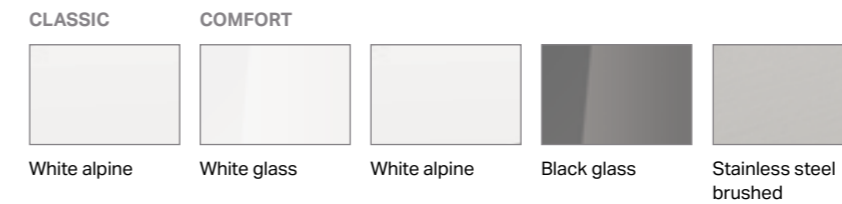

COLOURS GEBERIT AQUACLEAN MERA

COLOURS GEBERIT AQUACLEAN WALL PANEL

COLOURS GEBERIT AQUACLEAN SELA

COLOURS GEBERIT AQUACLEAN TUMA, DESIGN COVERS