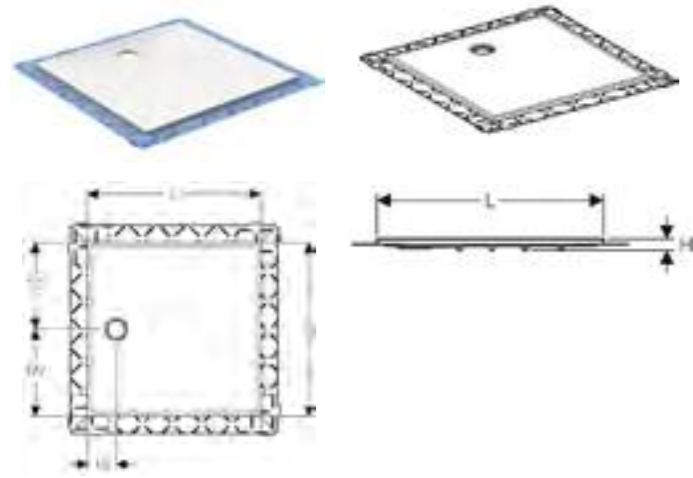

GEBERIT SETAPLANO