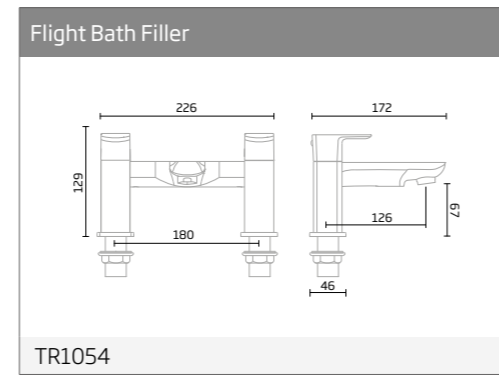

tap dimensions