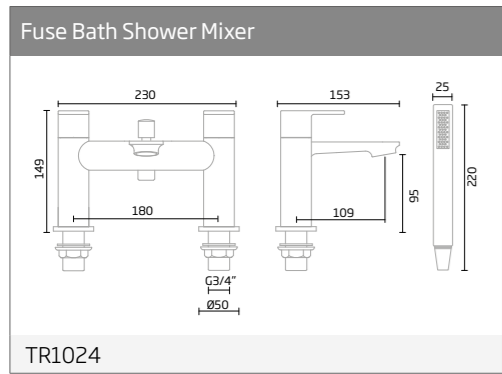

# tap dimensions