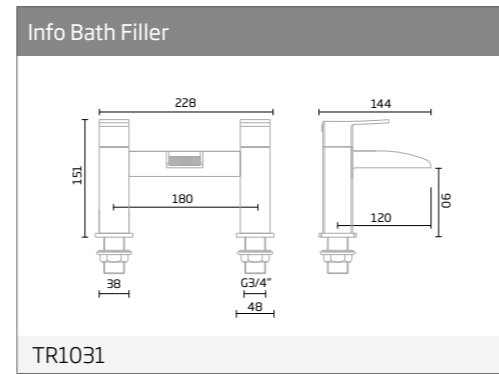

tap dimensions