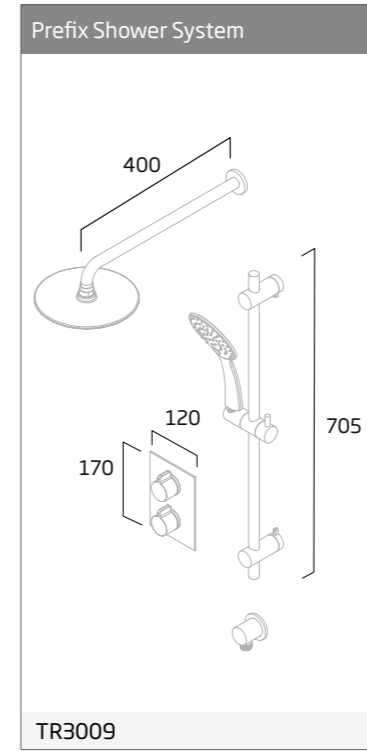

shower dimensions