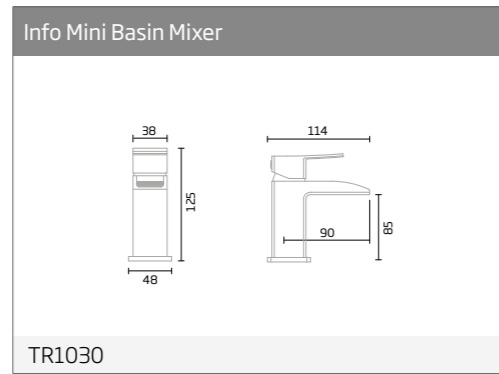

tap dimensions