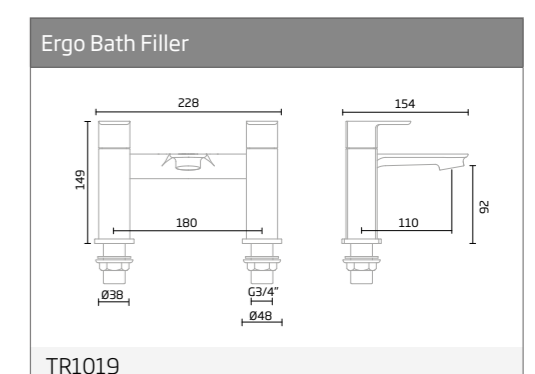

tap dimensions