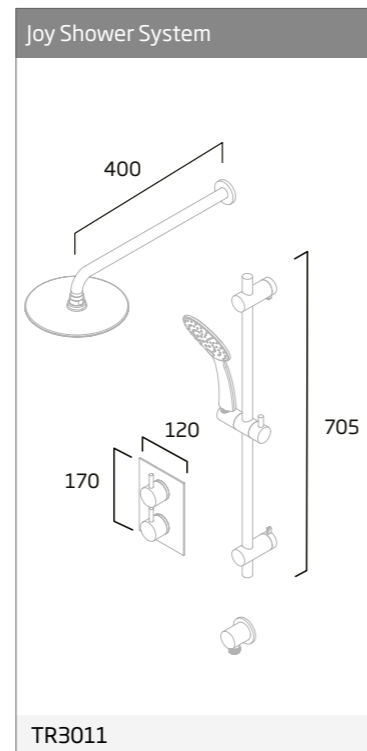

shower dimensions