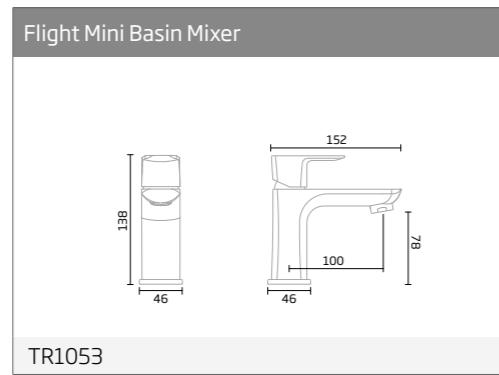

tap dimensions