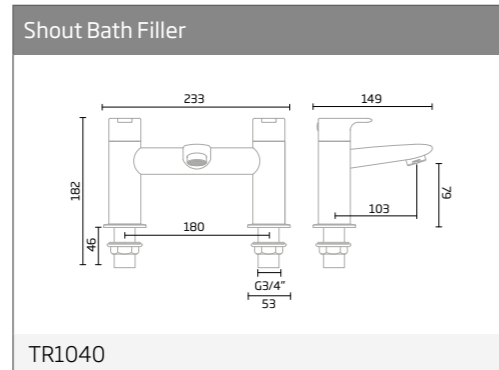

tap dimensions