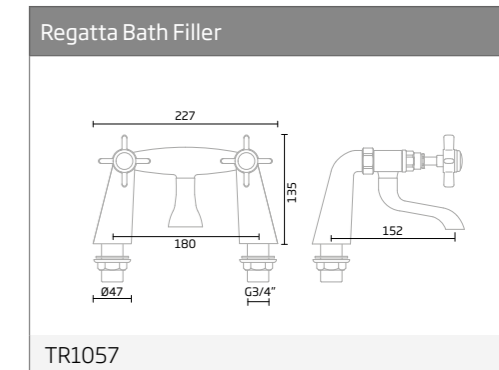

tap dimensions