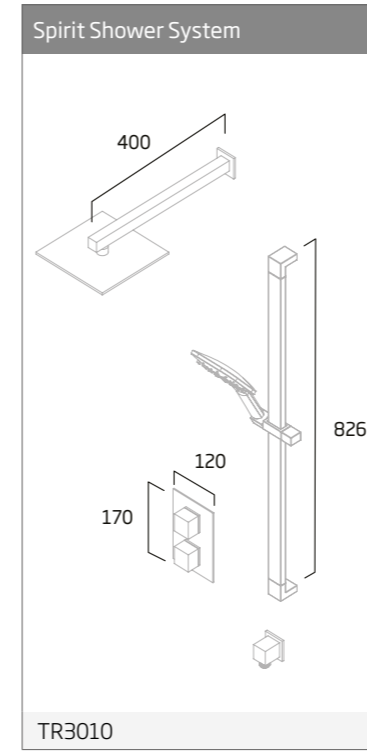

shower dimensions