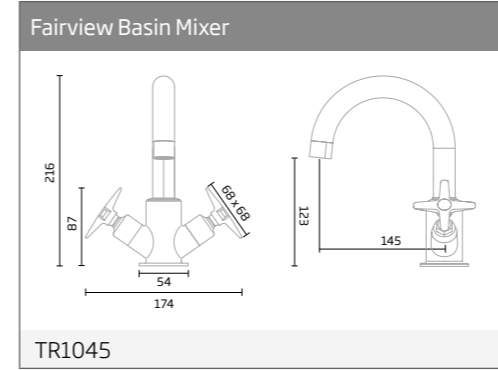

tap dimensions