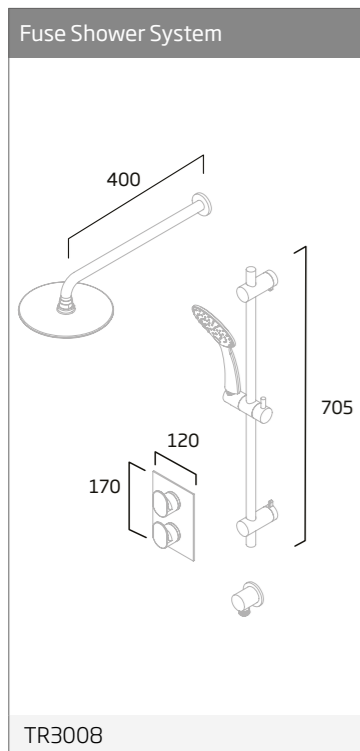

shower dimensions