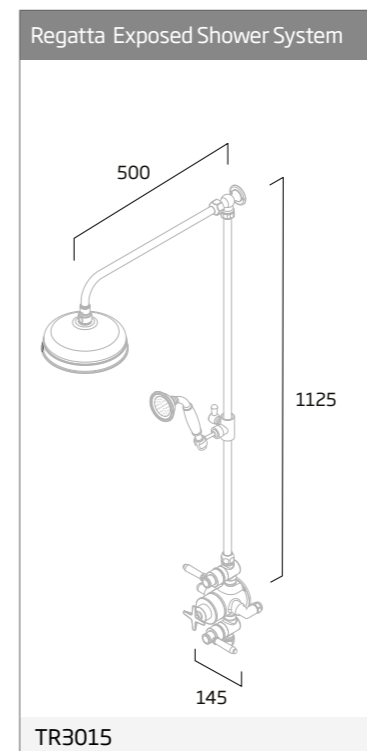

shower dimensions