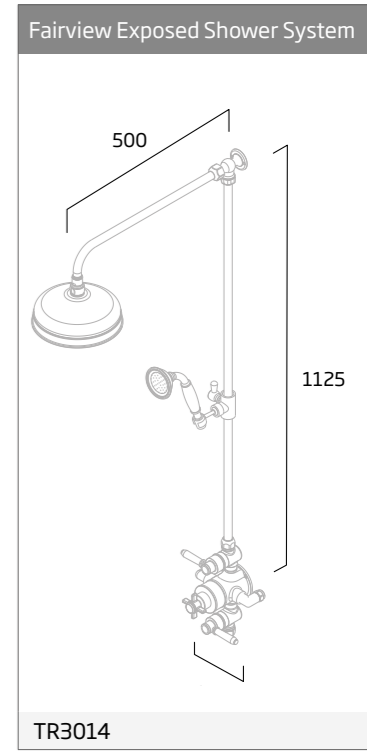

shower dimensions