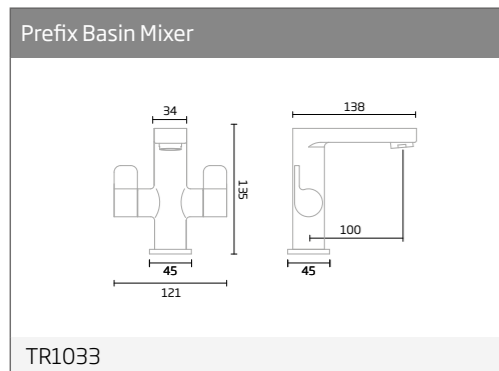

tap dimensions