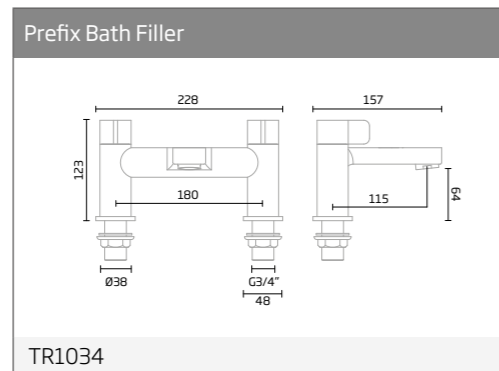

tap dimensions