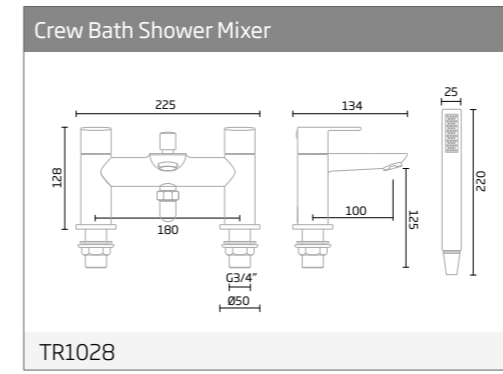

# tap dimensions