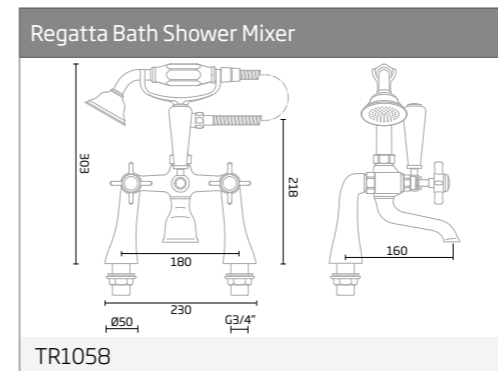

tap dimensions