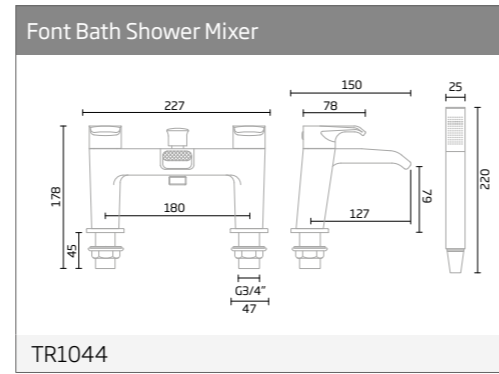

tap dimensions