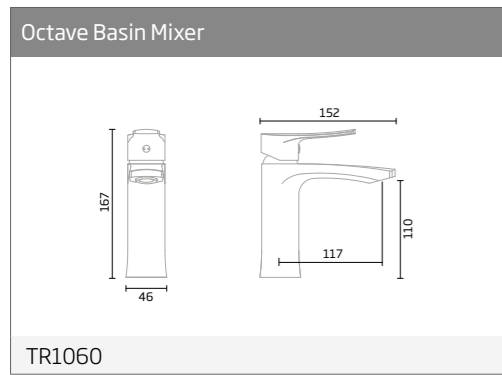

# tap dimensions