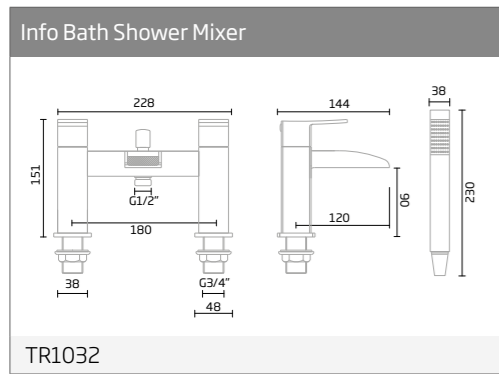

tap dimensions