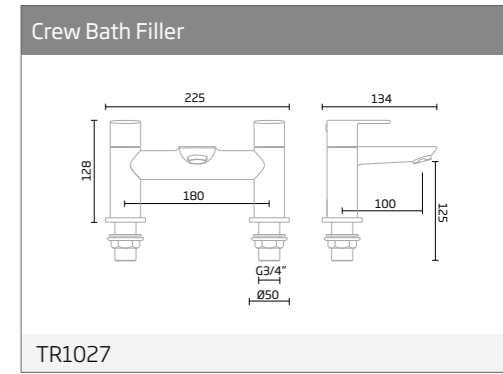

# tap dimensions