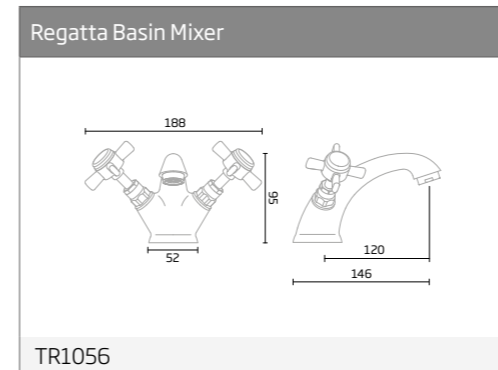

tap dimensions