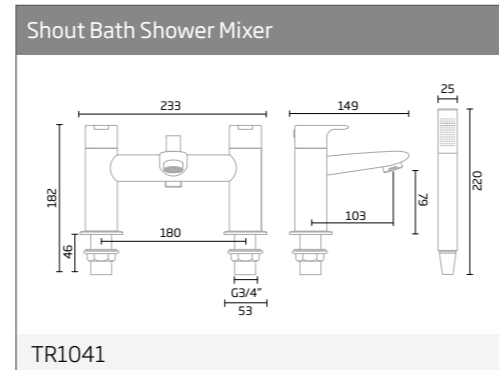

tap dimensions