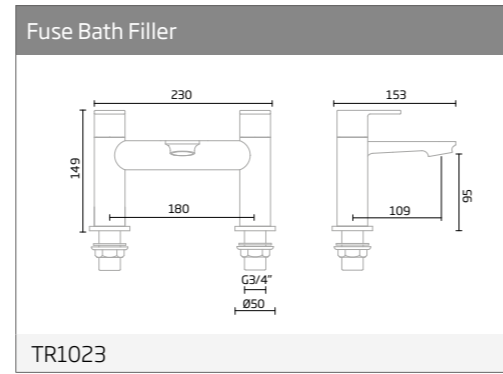

# tap dimensions