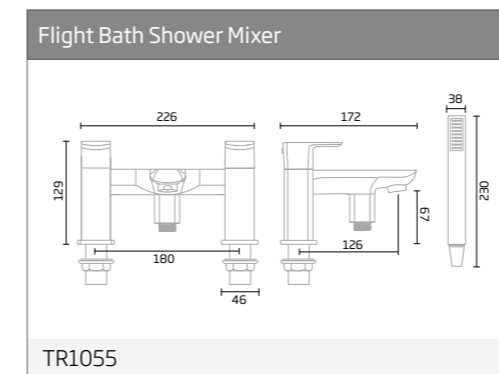

tap dimensions