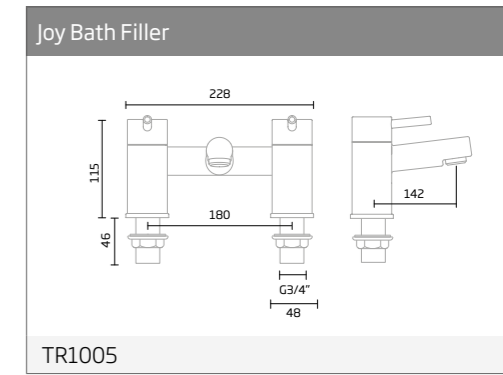

# tap dimensions