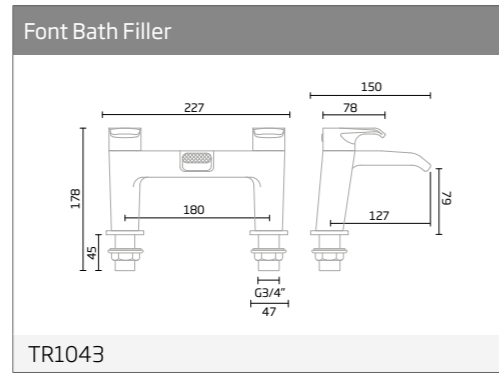

tap dimensions