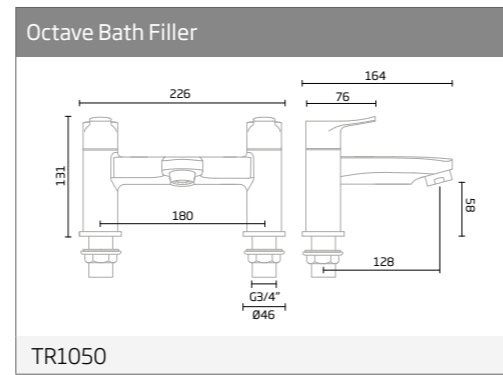

# tap dimensions