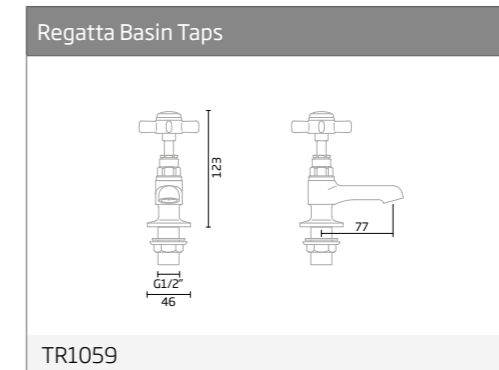

tap dimensions