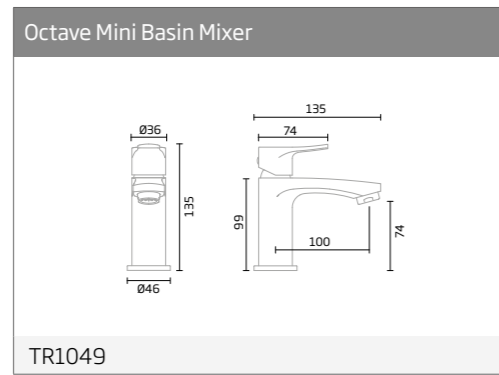

# tap dimensions