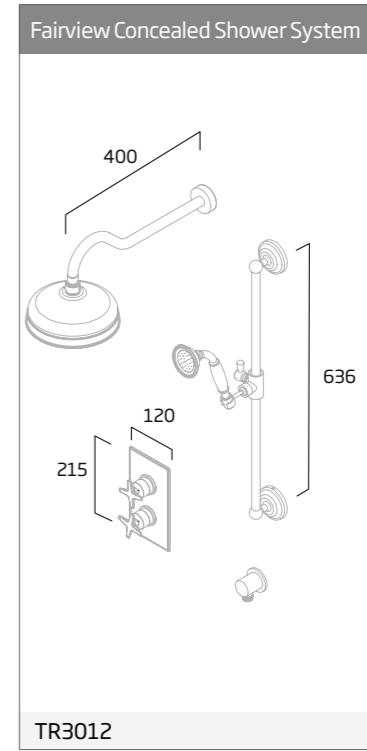

shower dimensions