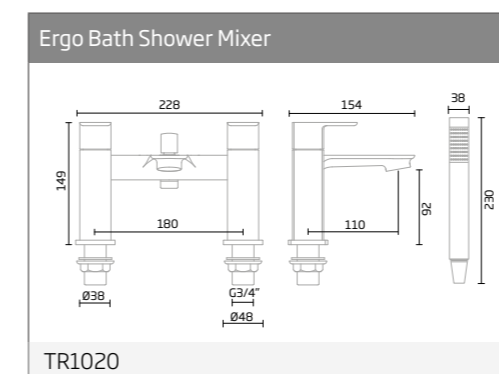

tap dimensions