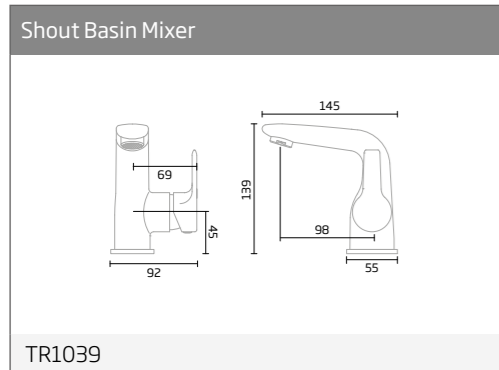

tap dimensions