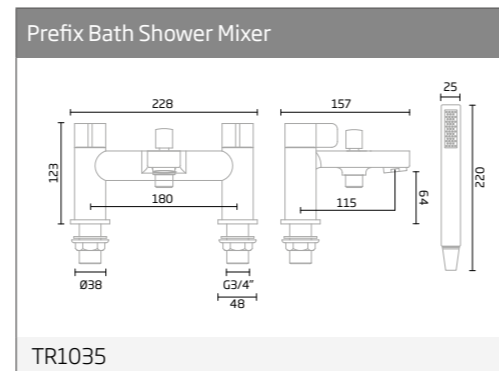

tap dimensions