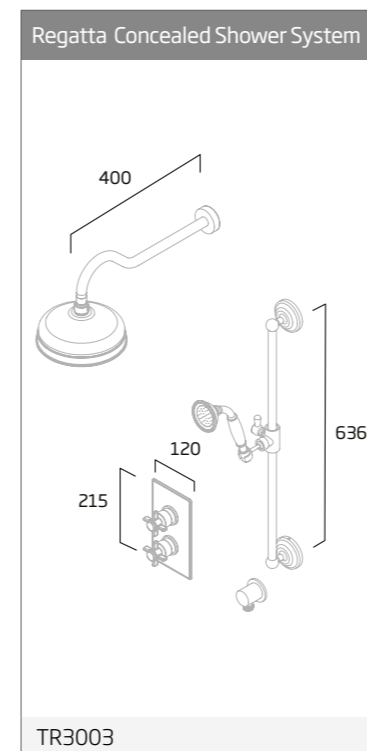

shower dimensions