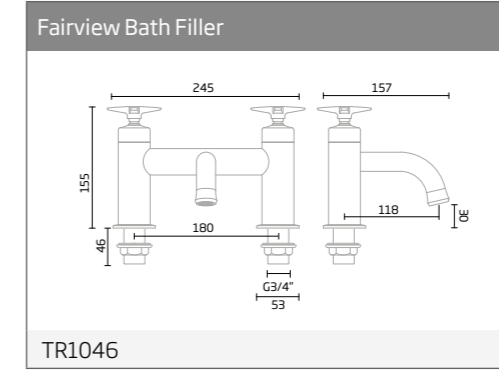

tap dimensions