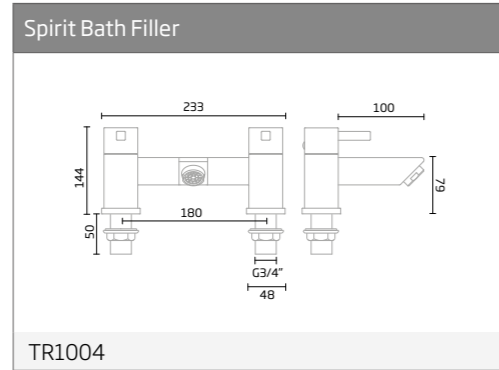

tap dimensions