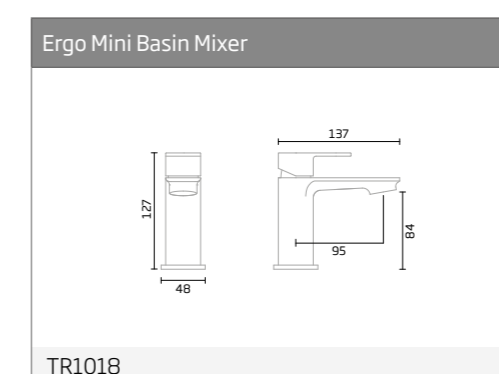

tap dimensions