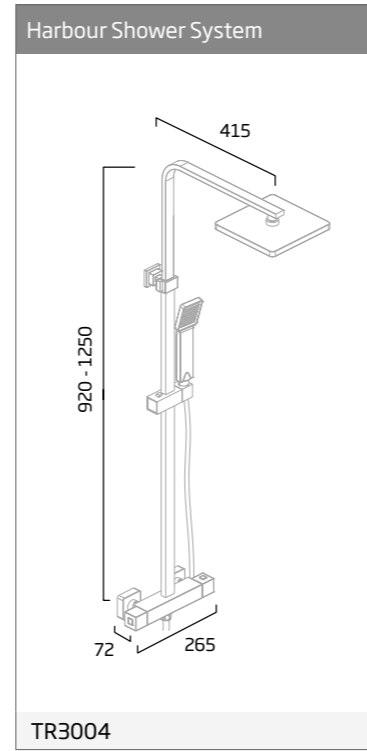

shower dimensions