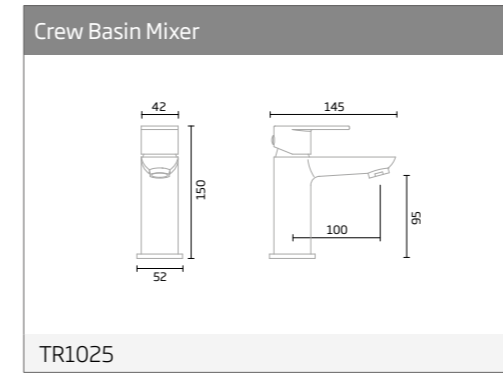

# tap dimensions