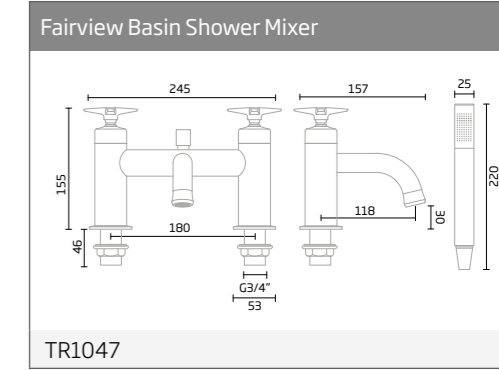

tap dimensions