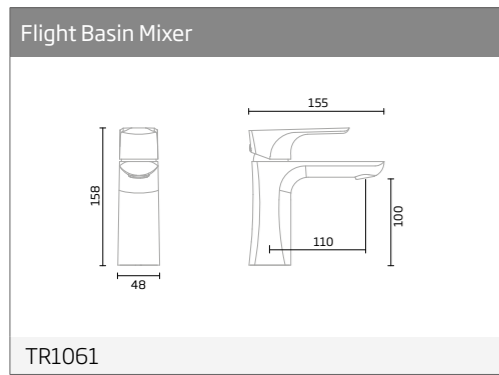

tap dimensions