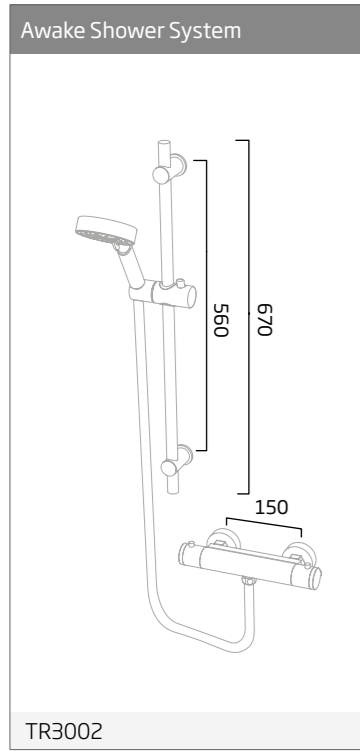

shower dimensions